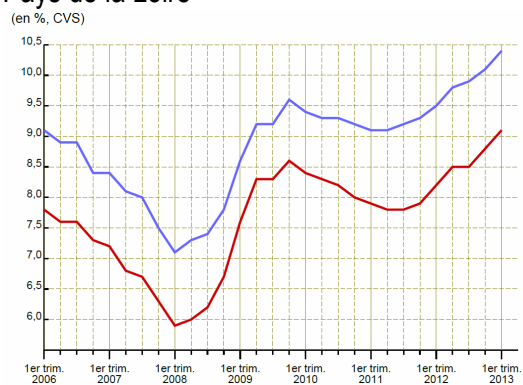

Source INSEE, taux de chômage au sens BIT (bleu France Métropole, rouge taux de chômage localisé)
Pays de la Loire

Bretagne